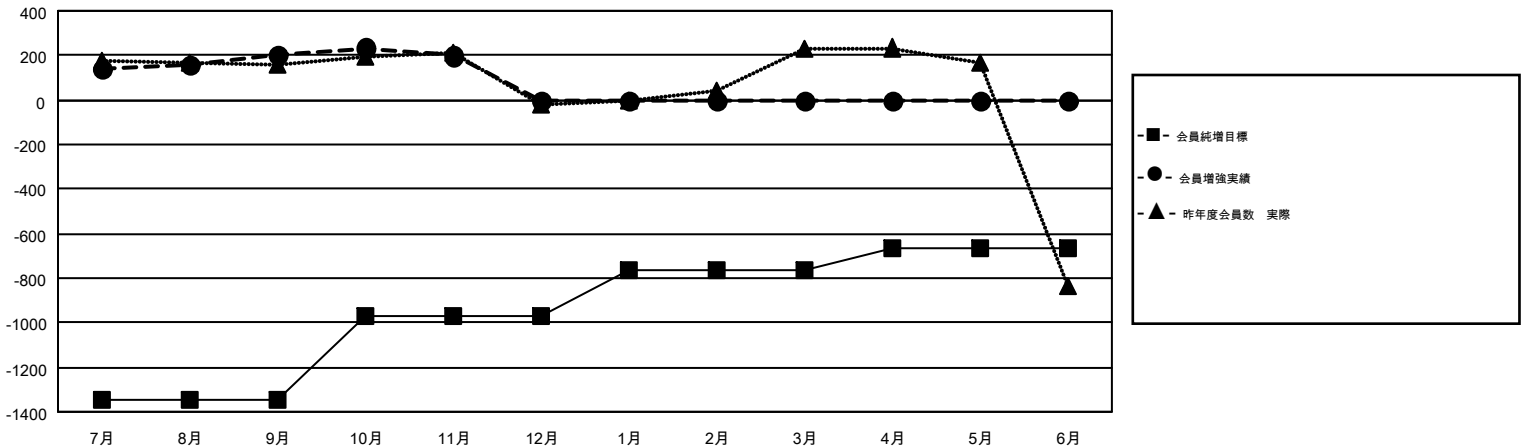

GMT MONTHLY MEMBERSHIP PROGRESS REPORT

Results as of: 11/30/2018

Multiple District 334

LOCATION: JAPAN

GMT: MASAYOSHI MARUYAMA, YASUHISA NAKAMURA

GMT会則地域 5

クラブ				名			
結果: 2018-2019				結果: 2018-2019			
四半期	新クラブ目標	新クラブ	解散クラブ	四半期	会員純増目標	会員増強実績	退会者(転籍を含む)実際
7月/8月/9月	0	0	0	7月/8月/9月	-1,345	461	247
10月/11月/12月	1	0	0	10月/11月/12月	375	125	122
1月/2月/3月	0	0	0	1月/2月/3月	205	0	0
4月/5月/6月	2	0	0	4月/5月/6月	103	0	0

新クラブ目標及び実績累計

会員目標及び実績累計

解散クラブ: 0	240 CLUBS OF 423 一名以上の新会員を登録	男女別	
退会者		男性	15,890 (70.86%)
物故会員 56		女性	6,533 (29.14%)
クラブ解散 0	会員累計データを見るには、ここをクリック	世帯主/家族会員合計	12,233
その他 313		国際会費半額の家族会員	6,651
合計 369			