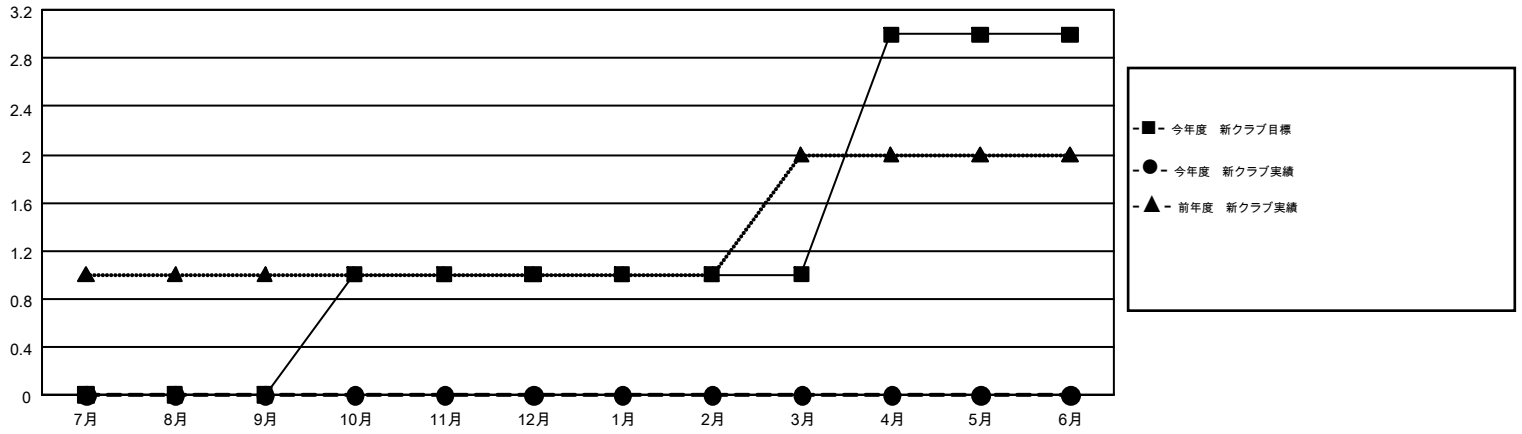

GMT MONTHLY MEMBERSHIP PROGRESS REPORT

Results as of: 11/30/2018

Multiple District 334

LOCATION: JAPAN

GMT: MASAYOSHI MARUYAMA, YASUHISA NAKAMURA

GMT会則地域 5

クラブ				名			
結果: 2018-2019				結果: 2018-2019			
四半期	新クラブ目標	新クラブ	解散クラブ	四半期	会員純増目標	会員増強実績	退会者(転籍を含む)実際
7月/8月/9月	0	0	0	7月/8月/9月	-1,345	461	247
10月/11月/12月	1	0	0	10月/11月/12月	375	125	122
1月/2月/3月	0	0	0	1月/2月/3月	205	0	0
4月/5月/6月	2	0	0	4月/5月/6月	103	0	0

新クラブ目標及び実績累計

会員目標及び実績累計

解散クラブ: 0	240 CLUBS OF 423 一名以上の新会員を登録	男女別	
退会者		男性	15,890 (70.86%)
物故会員 56		女性	6,533 (29.14%)
クラブ解散 0	会員累計データを見るには、ここをクリック	世帯主/家族会員合計	12,233
その他 313		国際会費半額の家族会員	6,651
合計 369			